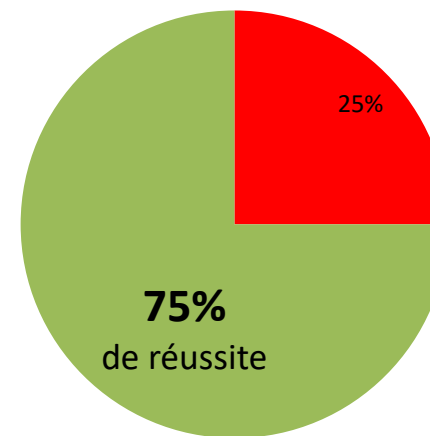

Période de référence : Année 2023

Etudiants inscrits en préparation Delf-Dalf : 4 (*)

Nombre d'inscriptions traitées

Diplômes obtenus : Synthèse des résultats

() Lyon Bleu n'est pas centre d'examens mais propose d'assister les étudiants dans la procédure d'Inscription auprès du centre d'examens partenaire agréé.
Les résultats incluent uniquement les dossiers d'inscription traités par Lyon Bleu.*