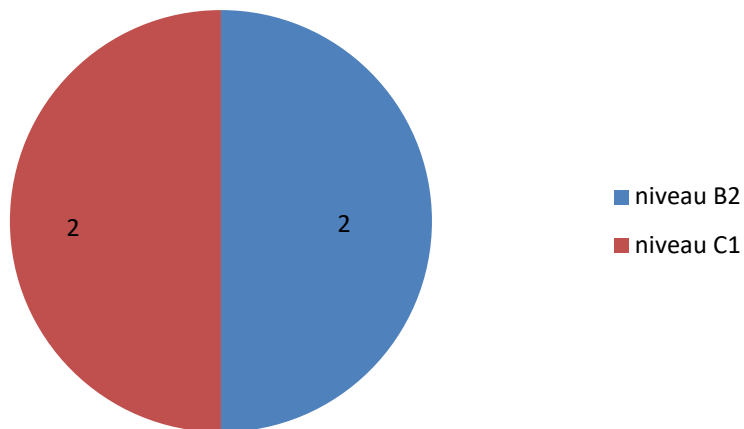

Période de référence : Année 2023

Etudiants inscrits en préparation Delf-Dalf : 4 (*)

Nombre d'inscriptions traitées

Diplômes obtenus : Synthèse des résultats

() Lyon Bleu n'est pas centre d'examens mais propose d'assister les étudiants dans la procédure d'Inscription auprès du centre d'examens partenaire agréé.
Les résultats incluent uniquement les dossiers d'inscription traités par Lyon Bleu.*