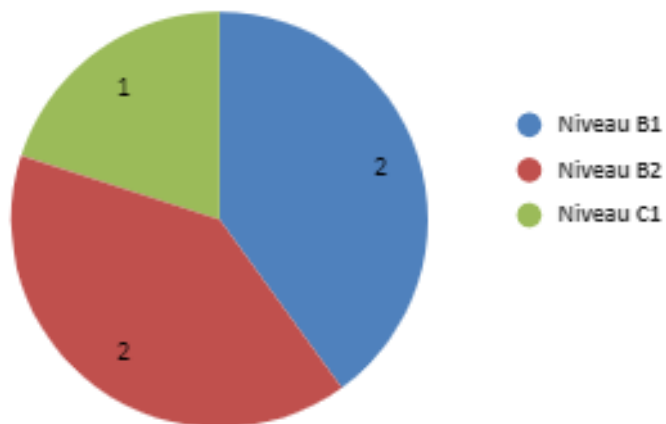

Période de référence : janvier-septembre 2024

Etudiants inscrits en préparation Delf-Dalf : 5 (*)

Nombre d'inscriptions traitées

Diplômes obtenus : Synthèse des résultats

() Lyon Bleu n'est pas centre d'examens mais propose des programmes avec un examen Delf-Dalf à l'issue du séjour chez l'un de nos partenaires.*